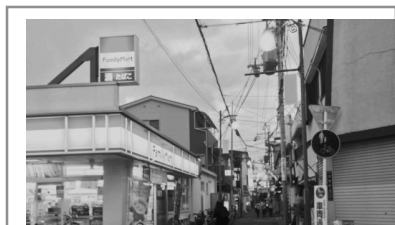

会場案内図

橋の右手の自動販売機を左折し直進

古川沿いの道に出たら橋を渡る

ファミリーマートの角を曲がり直進

京阪本線「大和田駅」から徒歩8分
(改札を出て左手方向へ)

*「大和田駅」は「普通」電車のみ停車。

1号館 大会会場

1階