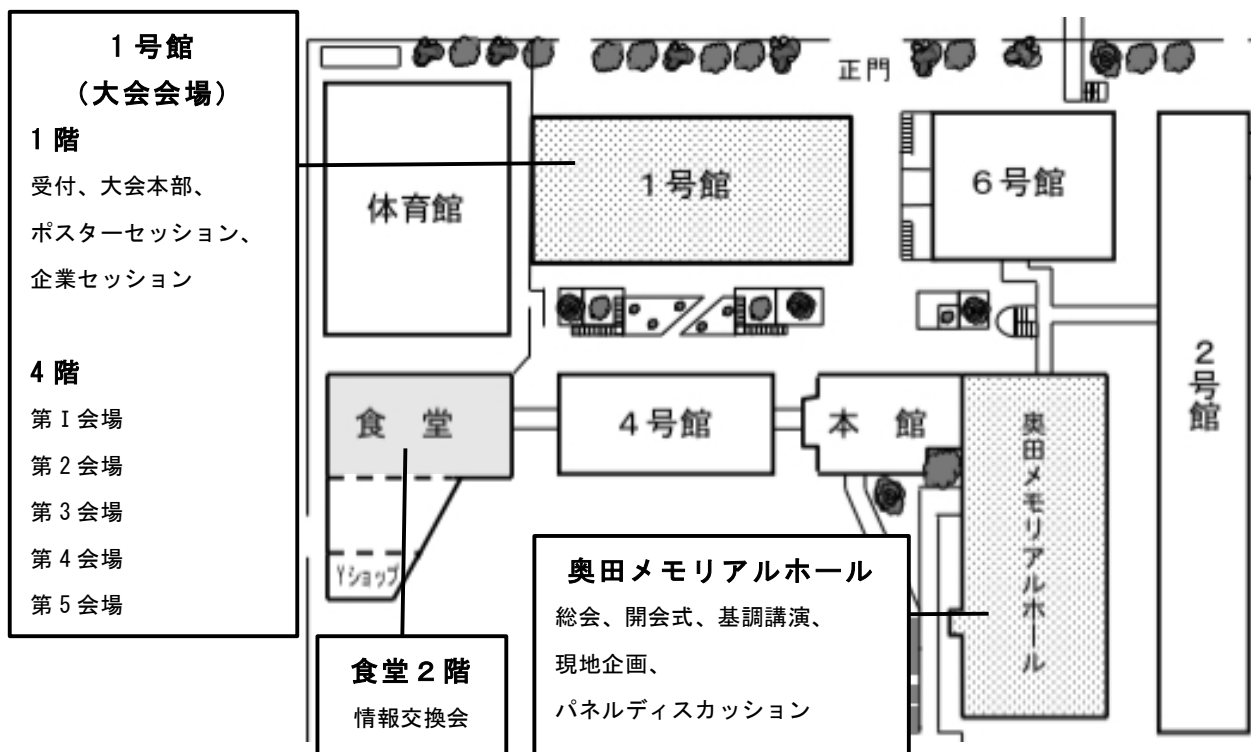

会場案内図

橋の右手の自動販売機を左折し直進

古川沿いの道に出たら橋を渡る

ファミリーマートの角を曲がり直進

京阪本線「大和田駅」から徒歩8分
(改札を出て左手方向へ)

*「大和田駅」は「普通」電車のみ停車。

1号館 大会会場

1階

4階