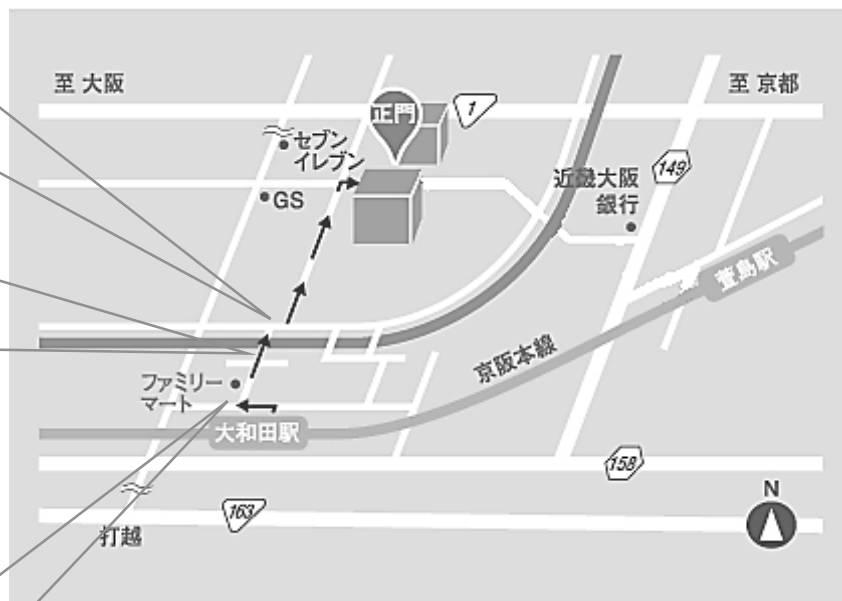

会場案内図

橋の右手の自動販売機を左折し直進

古川沿いの道に出たら橋を渡る

ファミリーマートの角を曲がり直進

京阪本線「大和田駅」から徒歩8分
(改札を出て左手方向へ)

*「大和田駅」は「普通」電車のみ停車。

1号館 大会会場

1階

4階