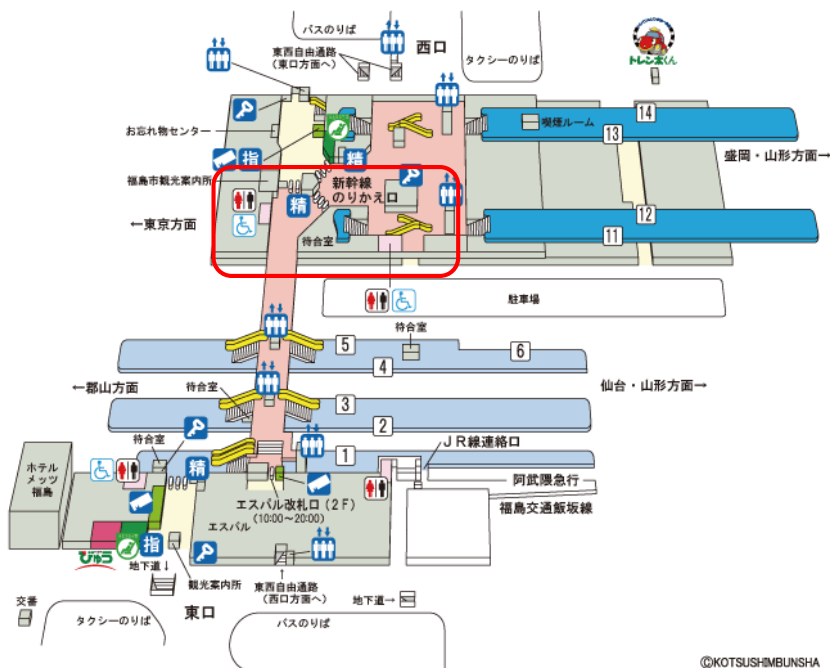

第1回日本リメディアル教育学会 東北支部大会 会場へのアクセス

住所：〒960-8585 福島県福島市花園町3-6

場所：桜の聖母短期大学 マルグリット館（本館）

- ・列車で：東北新幹線を利用し、福島駅下車
- ・飛行機で：仙台空港より仙台駅→東北新幹線で福島駅下車（福島空港は利便性がよくありません）

福島駅構内図

新幹線を降り、東口から駅外へ出てください。

©KOTSUSHIMBUNSHA

福島駅バス乗り場

乗り場案内

福島駅を東口から出て、
左側にバス乗り場があります。
(東口バス乗り場です)

バス乗り場 9番のバスは、
市内循環です。
どのバスでも、
降車駅:桜の聖母短期大学前
で下車ください。(100円)

停留所(桜の聖母短期大学)から本学まで

桜の聖母短期大学停留所

バス停から、本学正面玄関まで、
徒歩1分

↓
正面玄関からお入りください。

福島駅から桜の聖母短大 (タクシーの場合)

福島駅タクシー乗り場
(新幹線東口下車)
↓
福島駅東口改札出る
↓
東口から外へ出て
すぐにタクシー乗り場有)

右のルートで約2.5km
「桜の聖母短大正面玄関へ」
と、運転手にお伝えください。